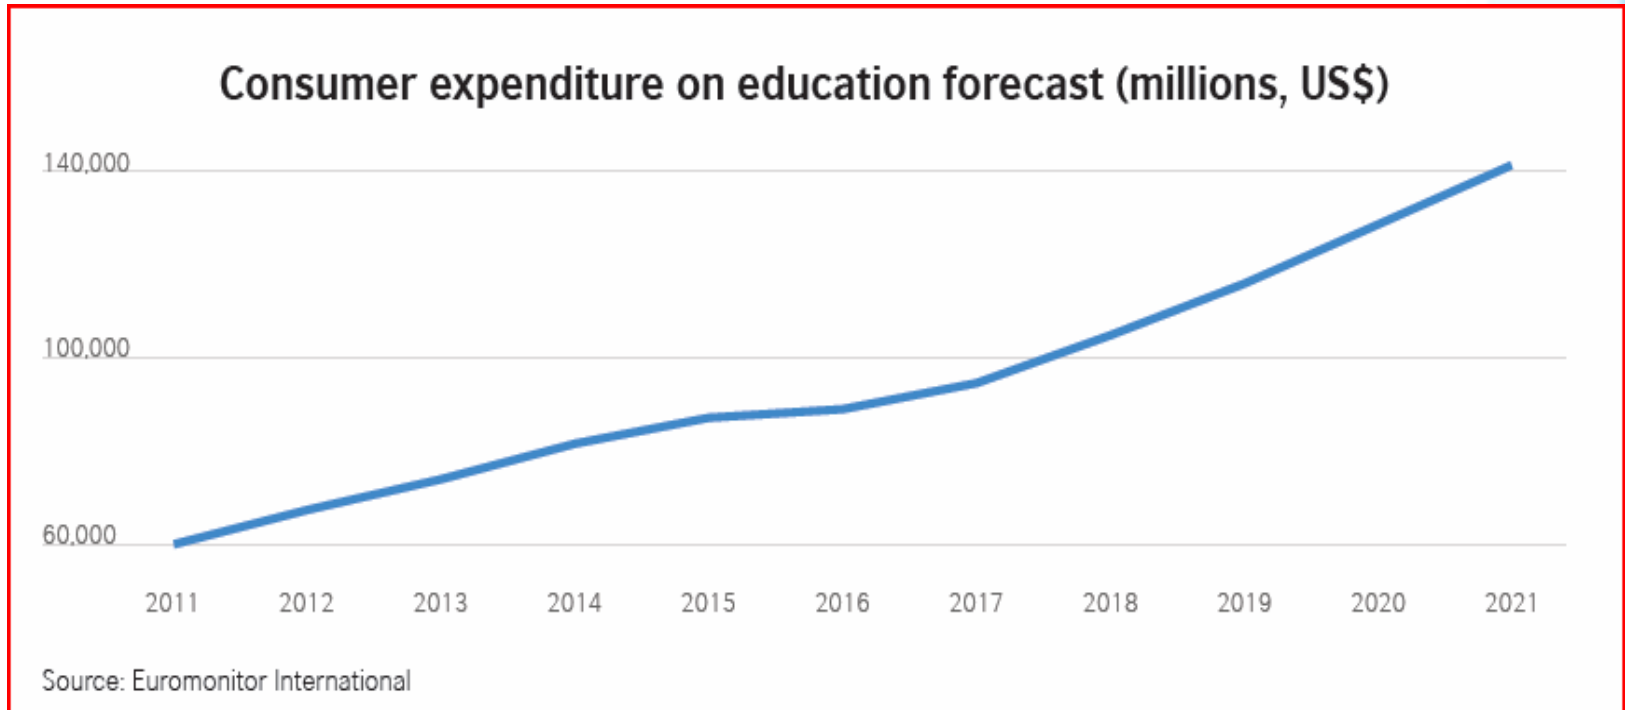

Rosną indywidualne wydatki na edukację

- olbrzymie zainteresowanie studiami również za granicą
- w 2016 r. 544.500 studentów chińskich studiowało za granicą